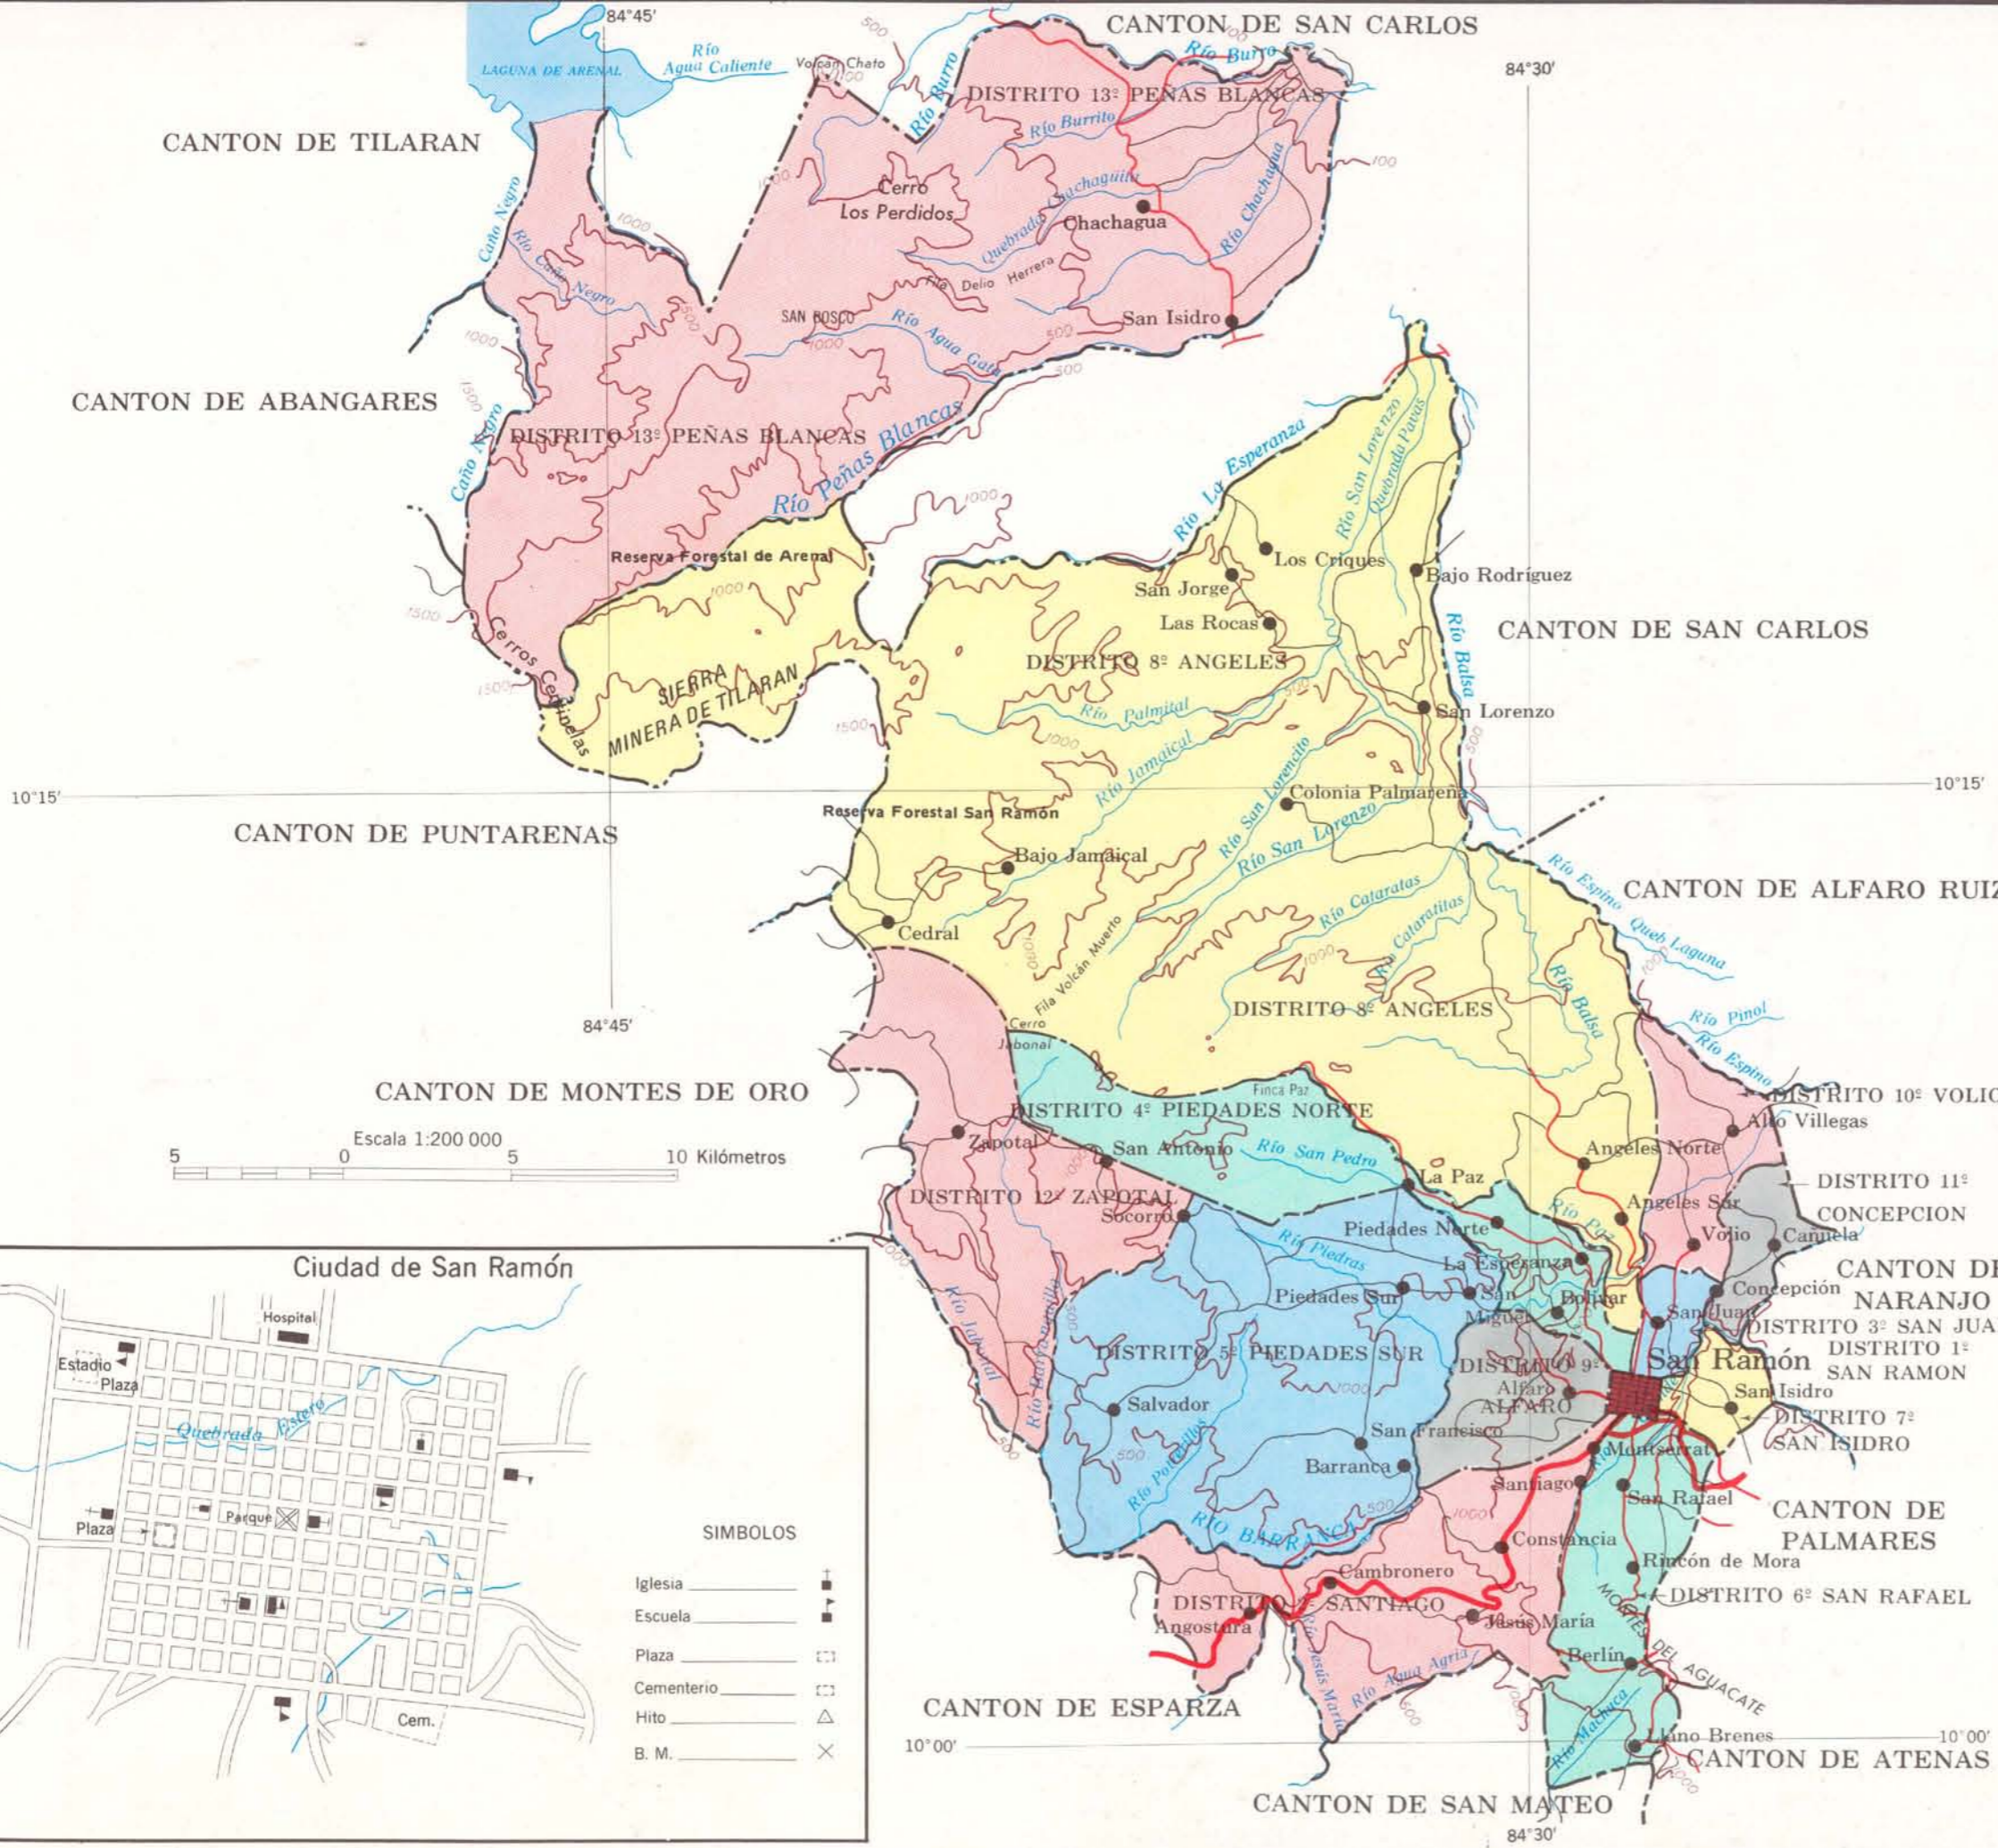

SIMBOLOS

Iglesia	+
Escuela	■
Plaza	□
Cementerio	⊠
Hito	△
B. M.	×